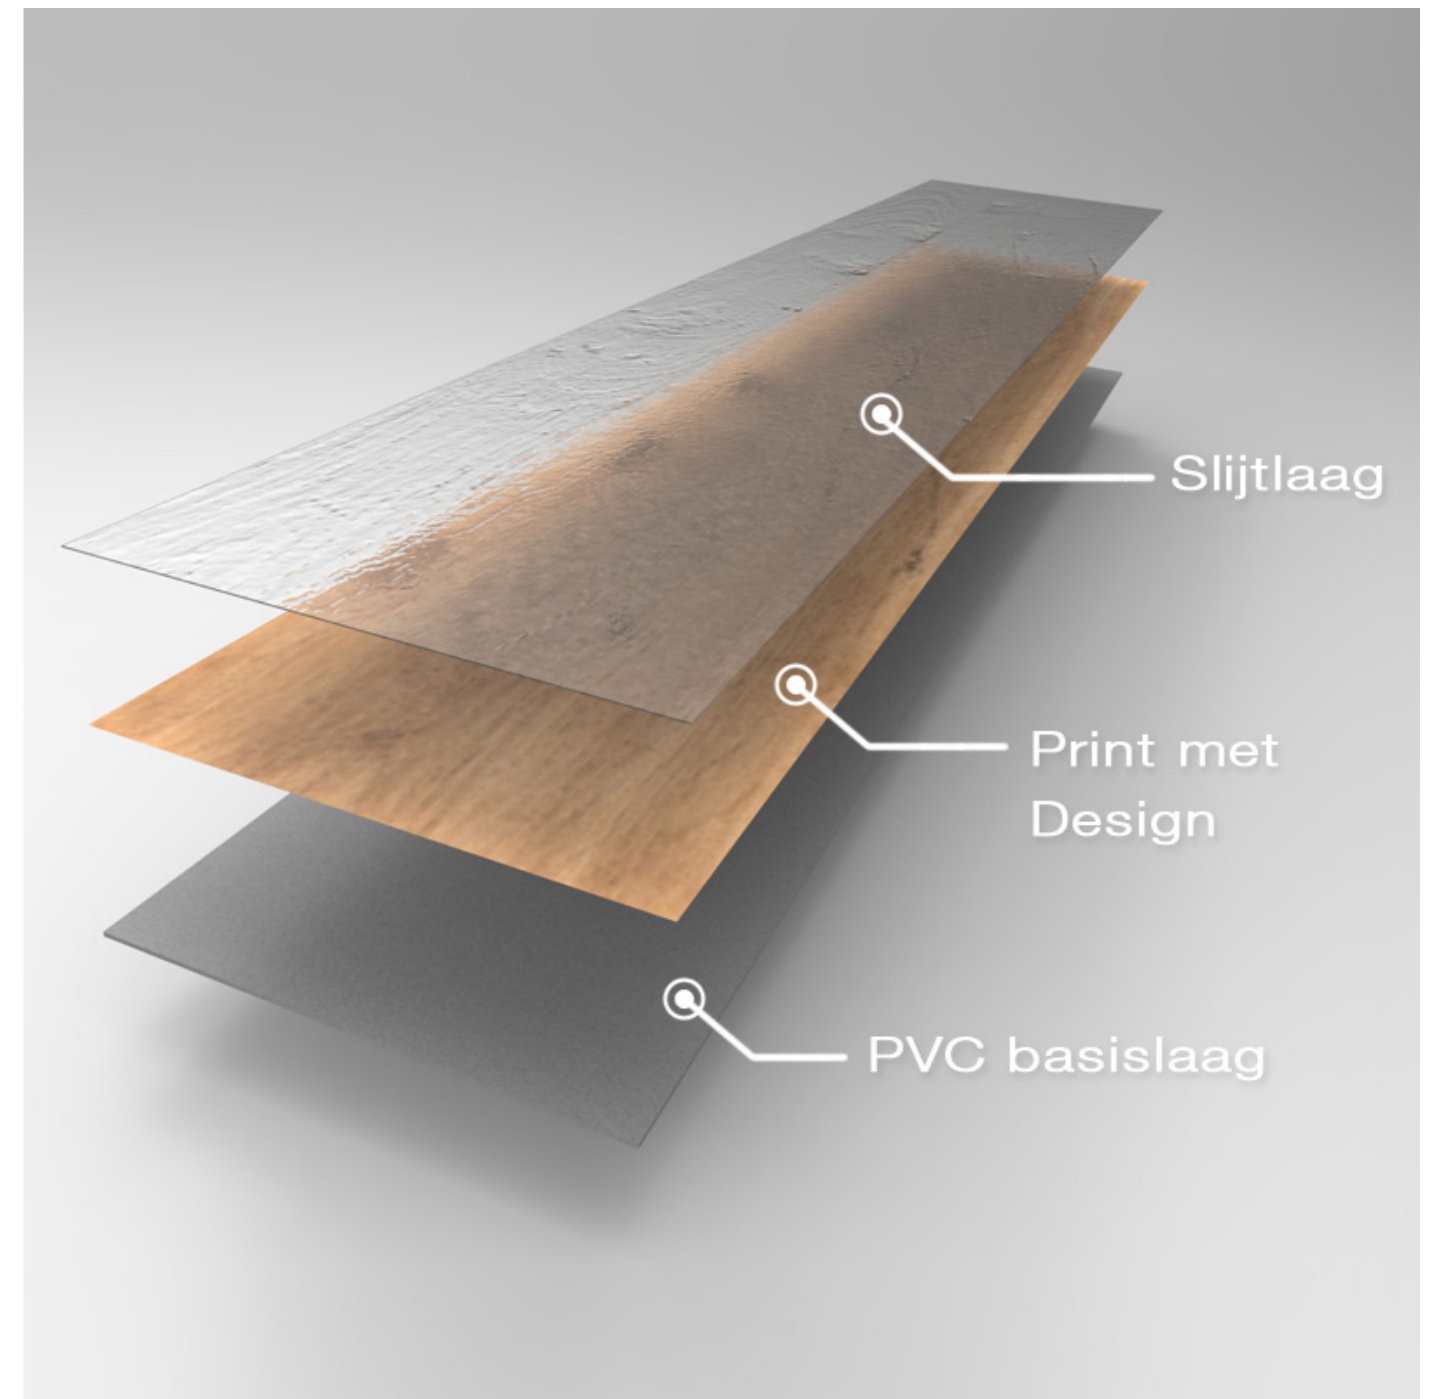

VOELBARE HOUTSTRUCTUUR

De voelbare houtstructuur wordt gecreëerd doordat een warme plaat het houtpatroon in de slijtlaag perst. Het houtpatroon is identiek aan het ontwerp in de printfilm waardoor de planken van Dutch Floor Design bijna niet van echt hout meer te onderscheiden zijn.

REALISTISCHE HOUTSTRUCTUUR

De realistische en natuurlijke houtstructuur wordt gecreëerd doordat een wals een patroon in de slijtlaag perst, wat zorgt voor een zeer realistisch 3D effect.

DUURZAAM ONTWERP

PVC KLIK

De PVC Klik plank bestaat uit een basis van hard PVC, deze helpt om de planken gemakkelijk te plaatsen en in elkaar te klikken. De basislaag heeft aan alle vier de zijdes een klik verbinding waarboven de zogenaamde printfilm met het ontwerp ligt. De bovenste laag is

PVC LIJM

De PVC Lijm plank bestaat uit een basis van flexibel PVC. Op de basislaag ligt de zogenaamde printfilm met het ontwerp. De bovenste laag is de slijtlaag met een voelbare of realistische houtstructuur, voor een natuurlijk effect. Onze lijm vloeren sluiten naadloos