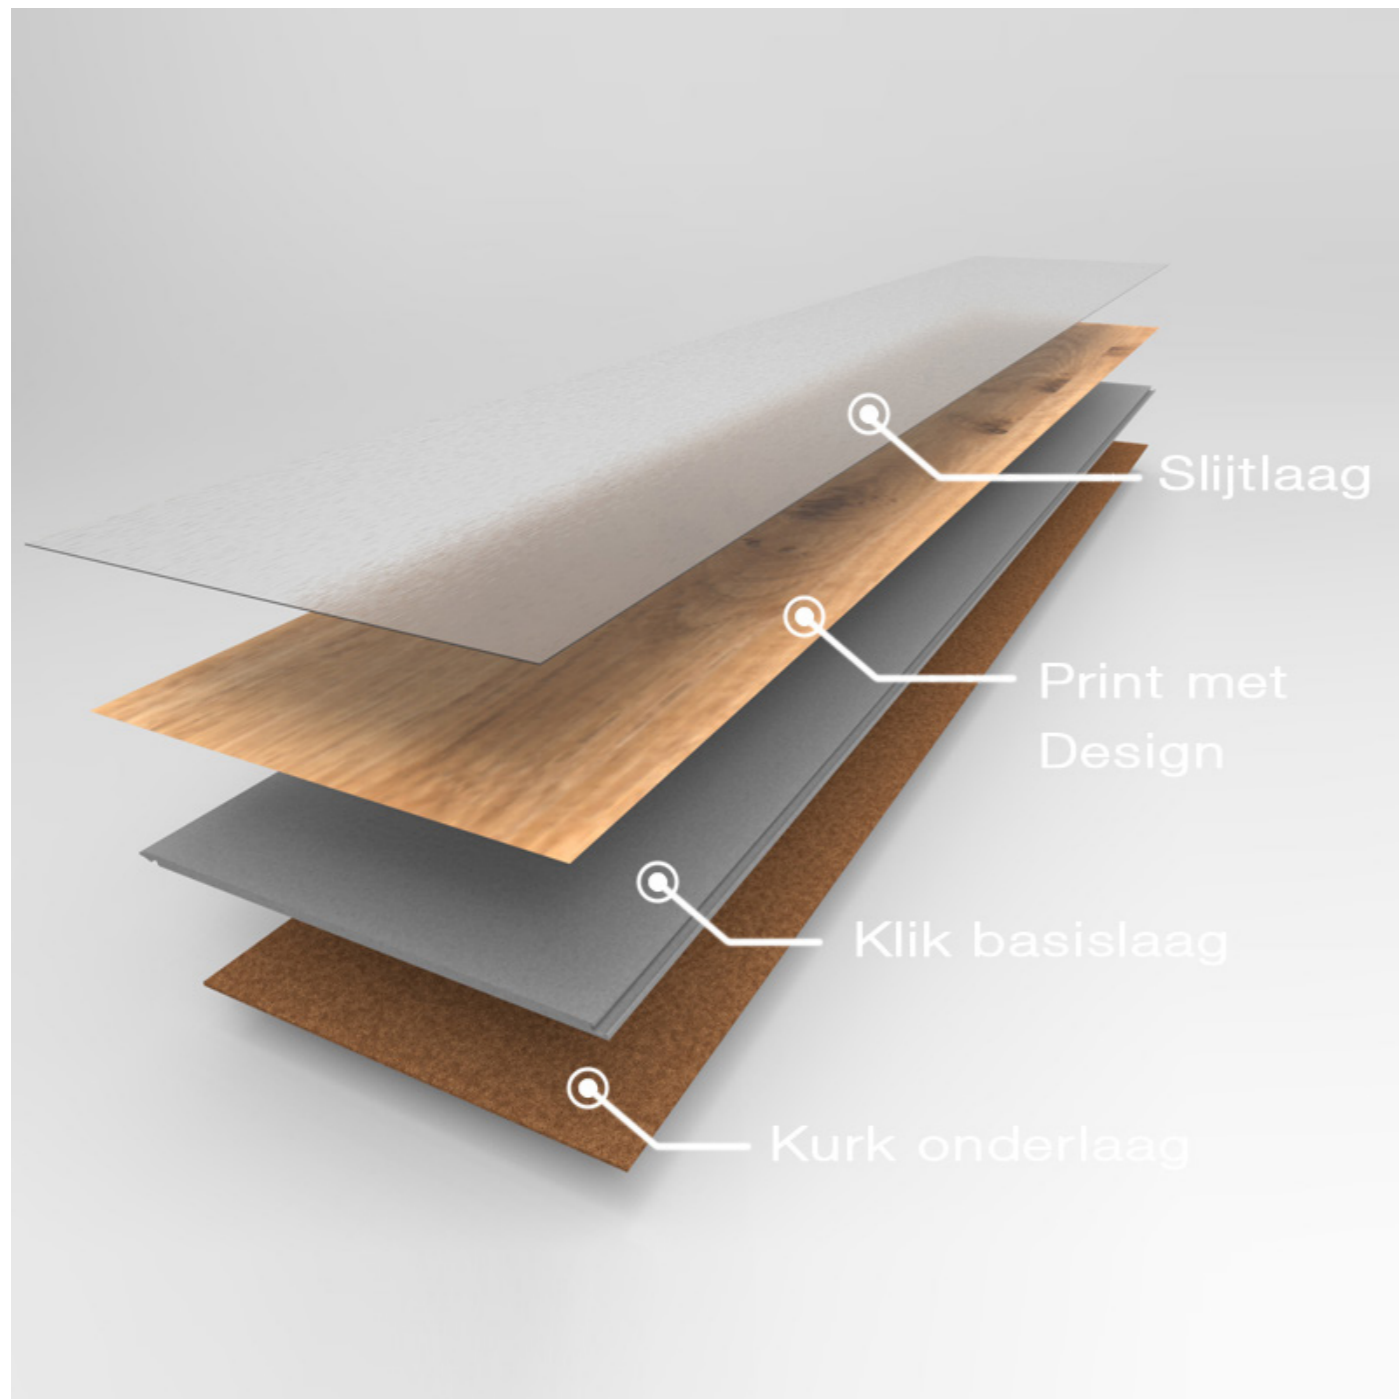

VOELBARE HOUTSTRUCTUUR

De voelbare houtstructuur wordt gecreëerd doordat een warme plaat het houtpatroon in de slijtlaag perst. Het houtpatroon is identiek aan het ontwerp in de printfilm waardoor de planken van Dutch Floor Design bijna niet van echt hout meer te onderscheiden zijn.

REALISTISCHE HOUTSTRUCTUUR

De realistische en natuurlijke houtstructuur wordt gecreëerd doordat een wals een patroon in de slijtlaag perst, wat zorgt voor een zeer realistisch 3D effect.

DUURZAAM ONTWERP

PVC KLIK

De PVC Klik plank bestaat uit een basis van hard PVC, deze helpt om de planken gemakkelijk te plaatsen en in elkaar te klikken. De basislaag heeft aan alle vier de zijdes een klik verbinding waarboven de zogenaamde printfilm met het ontwerp ligt. De bovenste laag is

PVC LIJM

De PVC Lijm plank bestaat uit een basis van flexibel PVC. Op de basislaag ligt de zogenaamde printfilm met het ontwerp. De bovenste laag is de slijtlaag met een voelbare of realistische houtstructuur, voor een natuurlijk effect. Onze lijm vloeren sluiten naadloos